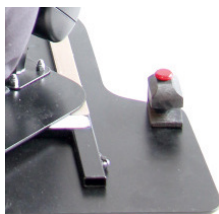

Šířka ramen je užší o 6 cm

Polštářky pro vedení pánve

(350730)

Šířka sedáku je o 6 cm užší

NEZBYTNÉ PŘÍSLUŠENSTVÍ

Příslušenství potřebné pro níže uvedené rozšíření (350000-BP)

Sedačkový otočný adaptér (350200-ST)

Šikmé nastavení sedačky 0° - 10° (350100-ST)

Rozšířené šikmé nastavení sedačky 10° - 20° (350110-ST)

Držák ISOFIX (350575-ST)

Svírací raménko (350550-ST)

Opěrka nohou (350450-ST)

Kotouč na opěru nohou (350455-ST)