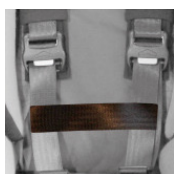

Šikmé nastavení sedačky 0° - 10° (350100-ST)

Rozšířené šikmé nastavení sedačky 10° - 20° (350110-ST)

Držák ISOFIX (350575-ST)

Svírací raménko (350550-ST)

Opěrka nohou (350450-ST)

Kotouč na opěru nohou (350455-ST)

OSTATNÍ PŘÍSLUŠENSTVÍ

Bezpečnostní rohož (350575-ST)

Spojovací popruh pro ramenní pásy (350550-ST)

Bezpečnostní polstrovaní zámku pásů

s tlačítkem (350650-ST)

s magnetickým uzávěrem (350650-ST)